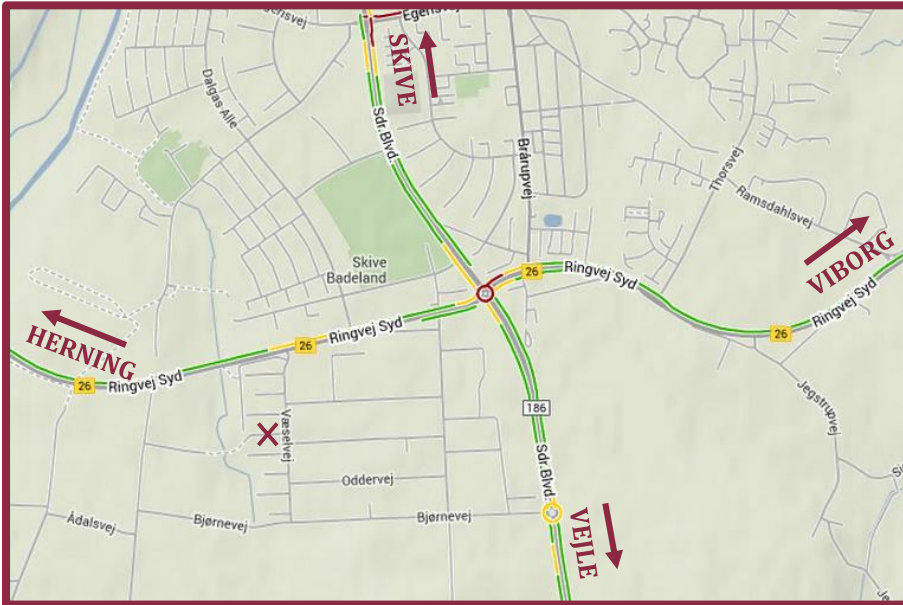

SKiVE SMEDE & MASKINTEKNIK A/S

Væselvej 76, 7800 Skive

+45 51 33 04 55 | mail@sm-teknik.dk | sm-teknik.dk

Find os her

Vare- &
Expresshejse

Vare- & Expresshejse

- Vi klare de tunge løft

Vi er en lille maskinfabrik, beliggende i Skive, som har udviklet et CE godkendt produkt til gods- og pakke transport etager imellem. Vores varehejse kan bruges i større og mindre virksomheder, som en hjælpende hånd i det daglige.