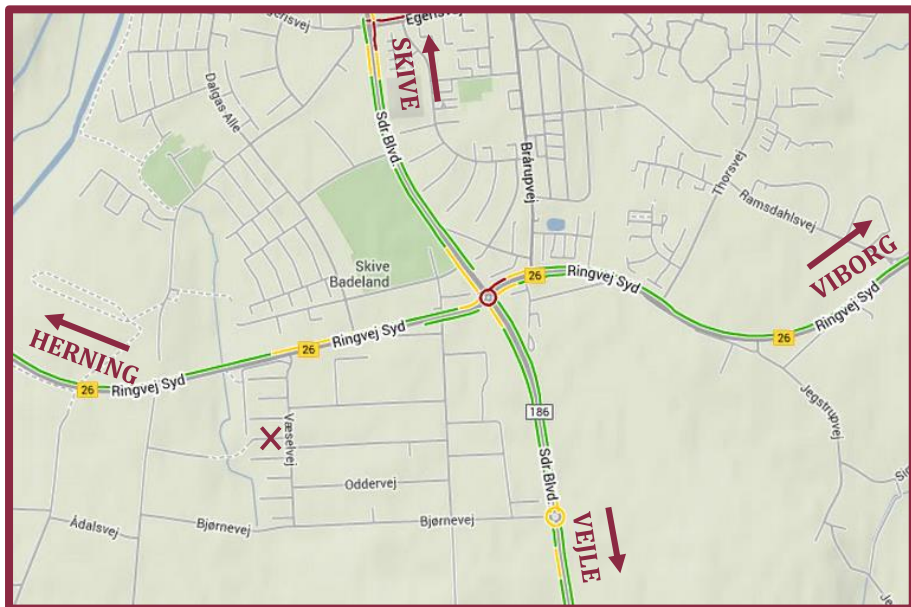

SKiVE SMEDE & MASKINTEKNIK A/S

Væselvej 76, 7800 Skive

+45 51 33 04 55 | mail@sm-teknik.dk | sm-teknik.dk

Find os her

SKiVE

SMEDE & MASKINTEKNIK A/S

Hjullift